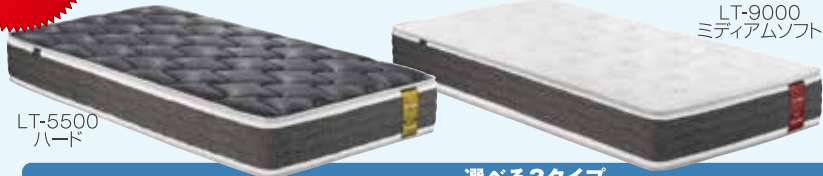

お得なベッドセット

ZT-PWプレミアム
〈プロウォール仕様〉

- 2段レッグ仕様
(レッグを外して直置き可能)
- ヘッドボード高さ調節
(2段レッグ時のみ)

PR70-DDEX

高密度連続スプリング
マットレス搭載
※ZT-PWプレミアム

シングル
(フレーム+マットレス)
154,000円

シングル+シングル 291,500円
シングル+セミダブル 313,500円
セミダブル+セミダブル 335,500円

寝姿勢測定機で

無料

測定・診断

寝姿勢測定機で
あなたに合った
マットレス・枕を診断します。

無料大型駐車場完備
(土・日のみ)

PR(プレゼンテーション)スタジオ東京
〒196-0022 東京都昭島市中神町1148 TEL.042-543-9435

カーナビ設定は TEL.042-543-3111
お問い合わせは TEL.042-543-9435

誕生!! フランスベッド集大成の「ライフトリートメントマットレス」誕生!!

通気
BREATHAIR
extra

抜群の通気性を誇るハードな寝心地の三次元構造体「プレスエアークストラ®」

通気
BREATHAIR
EXTRASILKY

抜群の通気性を誇る弾力性がある三次元構造体「プレスエアークストラシルキー®」

強化
PRO WALL

マットレスの端を強化したフランスベッド独自の特殊加工「プロウォール®」仕様

フランスベッド独自の特殊加工

LIFE TREATMENT
身体を面全体で受け止めるから寝返りやすく通気性も抜群、眠りの質を高める、フランスベッドの高密度連続スプリングマットレス「ライフトリートメントマットレス」

選べる3タイプ

新登場

「ツインサポート」を採用した高密度連続スプリング®の基本モデル
ニューベーシック
マットレス「N-1000」

除菌
AGLiza

除菌機能系「アグリーザ®」を使用銀イオンの力で付着した菌を直接減らします

硬さ
HARD MEDIUM SOFT

硬めの寝心地の「ハード」しなやかな「ミディアムソフト」お好みの硬さが選べます

これからのマットレスは「寝心地」プラス「清潔さ」